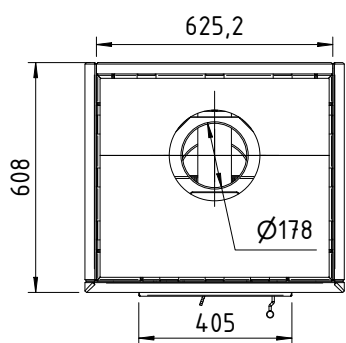

Złożenie (1 : 20)

[PL] wylot spalin - rura $\varnothing 178\text{mm}$
[EN] exhaust outlet - pipe $\varnothing 178\text{mm}$

A-A (1 : 20)

[PL] dołot powietrza - rura $\varnothing 148\text{mm}$
[EN] air intake - pipe $\varnothing 148\text{mm}$