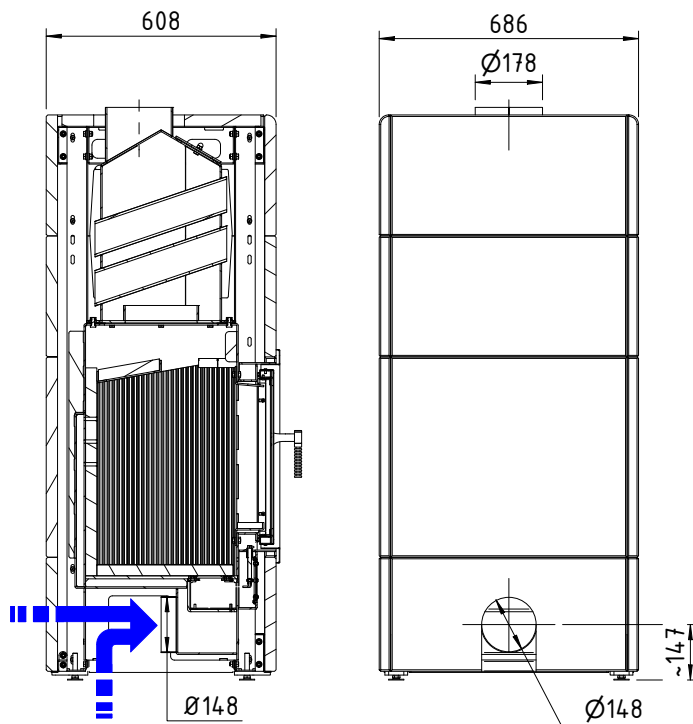

Złożenie (1 : 20)

[PL] wylot spalin - rura $\varnothing 178\text{mm}$
[EN] exhaust outlet - pipe $\varnothing 178\text{mm}$

A-A (1 : 20)

[PL] dołot powietrza - rura $\varnothing 148\text{mm}$
[EN] air intake - pipe $\varnothing 148\text{mm}$

Rąbień AB - Aleksandrów Łódzki
ul. Konstantynowska 19,
95-070 Rąbień AB

PIECYK HECTOR AIR S TURBO

STOVE HECTOR AIR S TURBO

WSZELKIE PRAWA ZASTRZEŻONE IWONA PELLETS KOPIOWANIE TEGO RYSUNKU BEZ NASZEJ ZGODY JEST ZABRONIONE.