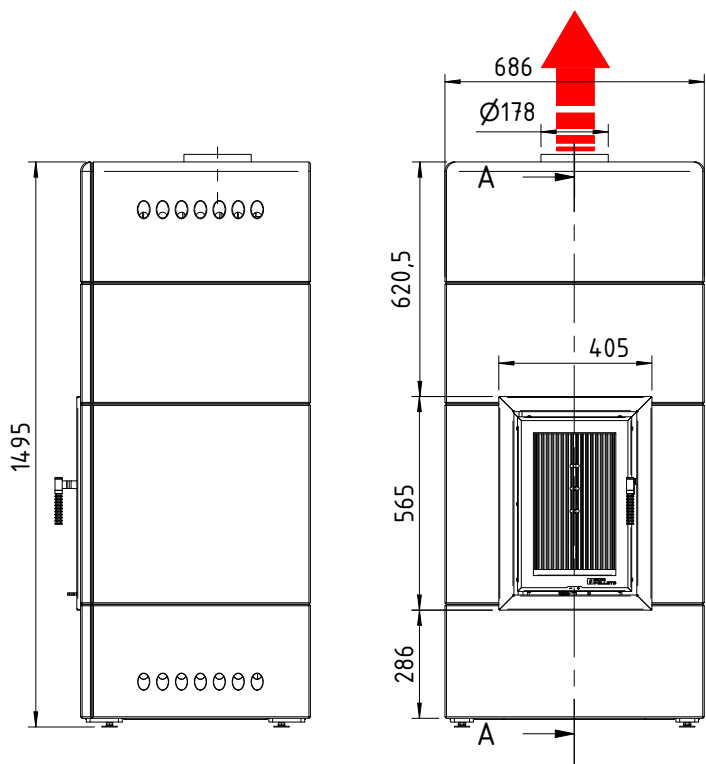

Złożenie (1 : 20)

[PL] wylot spalin - rura $\varnothing 178\text{mm}$
[EN] exhaust outlet - pipe $\varnothing 178\text{mm}$

A-A (1 : 20)

[PL] dołot powietrza - rura $\varnothing 148\text{mm}$
[EN] air intake - pipe $\varnothing 148\text{mm}$