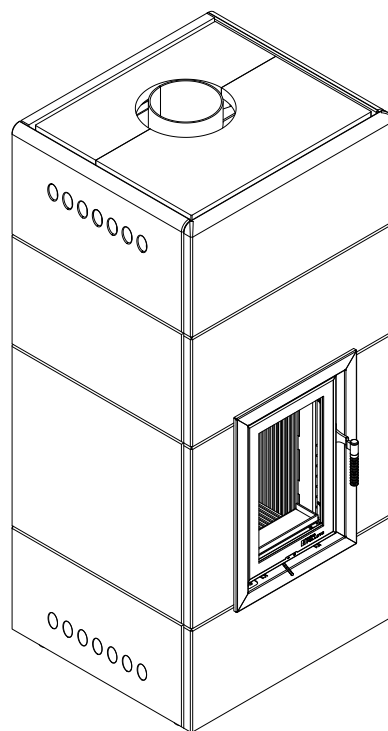

Złożenie (1 : 20)

[PL] wylot spalin - rura $\varnothing 178\text{mm}$
[EN] exhaust outlet - pipe $\varnothing 178\text{mm}$

A-A (1 : 20)

[PL] dołot powietrza - rura $\varnothing 148\text{mm}$
[EN] air intake - pipe $\varnothing 148\text{mm}$