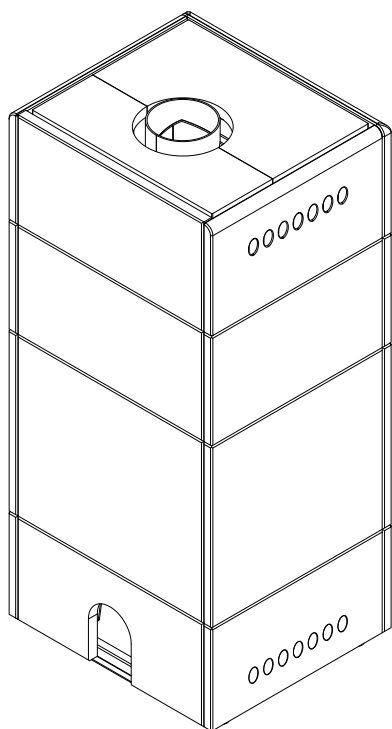

Złożenie (1 : 20)

[PL] wylot spalin - rura $\varnothing 178\text{mm}$
[EN] exhaust outlet - pipe $\varnothing 178\text{mm}$

A-A (1 : 20)

[PL] dołot powietrza - rura $\varnothing 148\text{mm}$
[EN] air intake - pipe $\varnothing 148\text{mm}$